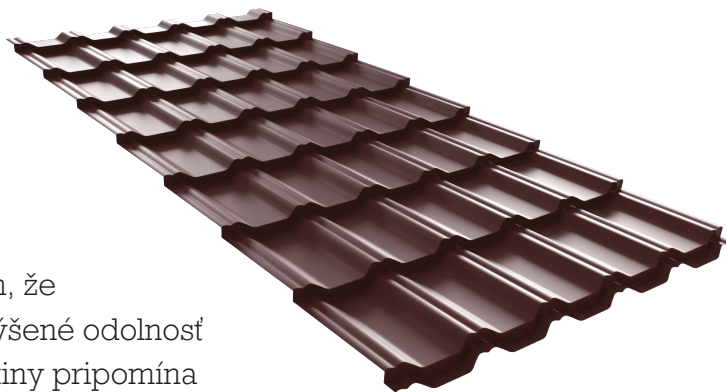

## Plechová krytina

### Wetterbest® Plus

Plechová krytina **Wetterbest® Plus** je významné tým, že má najvyšší schod medzi "škridlami", čo mu dáva zvýšené odolnosť a špeciálne estetické vlastnosti. Geometrický tvar krytiny pripomína Tradičný vzhľad, vďaka čomu môže byť ideálnou voľbou na rekonštrukcie ale aj pre nové projekty. Plus má pri spojoch yvačšený kapilárny kanál, čo zabezpečuje bezpečné odvádzanie dažďovej vody.