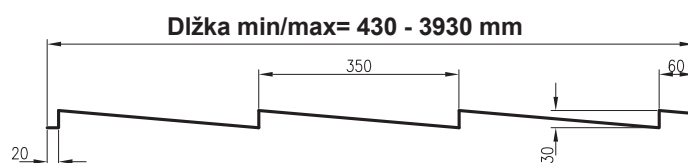

## Technický popis

| Celková šírka | Krycia šírka | Výška profilu | Výška skoku | Vzdialenosť latovania | Minimálna dĺžka | Maximálna dĺžka | Min sklon strechy | Merná jednotka |
|---------------|--------------|---------------|-------------|-----------------------|-----------------|-----------------|-------------------|----------------|
| 1210 mm       | 1150 mm      | 20 mm         | 30 mm       | 350 mm                | 430mm           | 3930 mm         | 14° (1:4)         | m <sup>2</sup> |