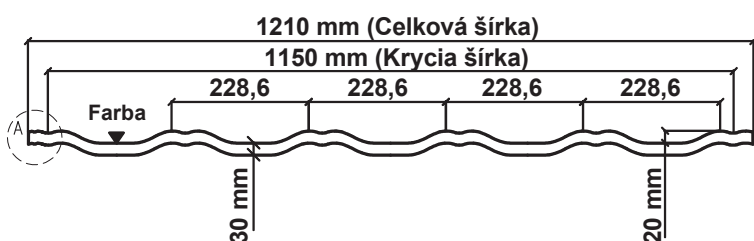

## Technický popis

| Celková šírka | Krycia šírka | Výška profilu | Výška skoku | Vzdialenosť latovania | Minimálna dĺžka | Maximálna dĺžka | Min sklon strechy | Merná jednotka |
|---------------|--------------|---------------|-------------|-----------------------|-----------------|-----------------|-------------------|----------------|
| 1210 mm       | 1150 mm      | 20 mm         | 30 mm       | 350 mm                | 430mm           | 3930 mm         | 14° (1:4)         | m <sup>2</sup> |