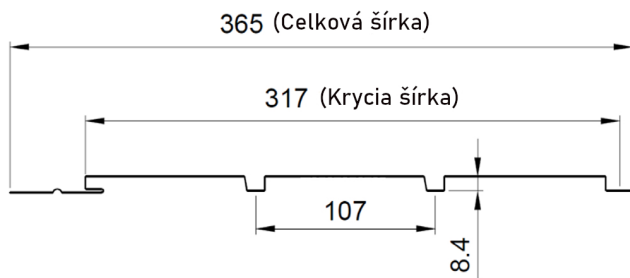

Technické detaily

Merná jednotka

Minimálna dĺžka

Maximálna dĺžka

m²

400 mm

3600 mm

Špecifikácia materiálov