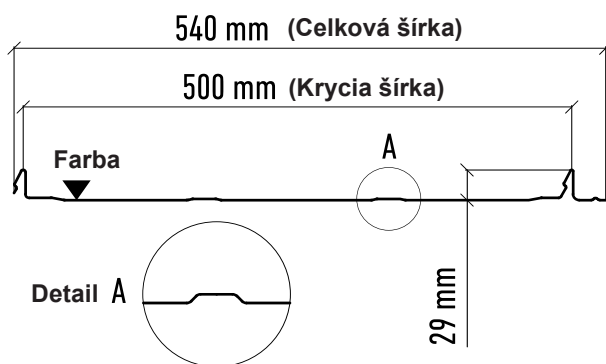

# Technický list

Krytina so stojatou drážkou

### Technické detaily

Celková šírka	Krycia šírka	Výška zámku	Minimálna dĺžka	Maximálna dĺžka	Min sklon strechy	Merná jednotka
540 mm	500 mm	29 mm	800 mm	8000 mm	8°	m <sup>2</sup>